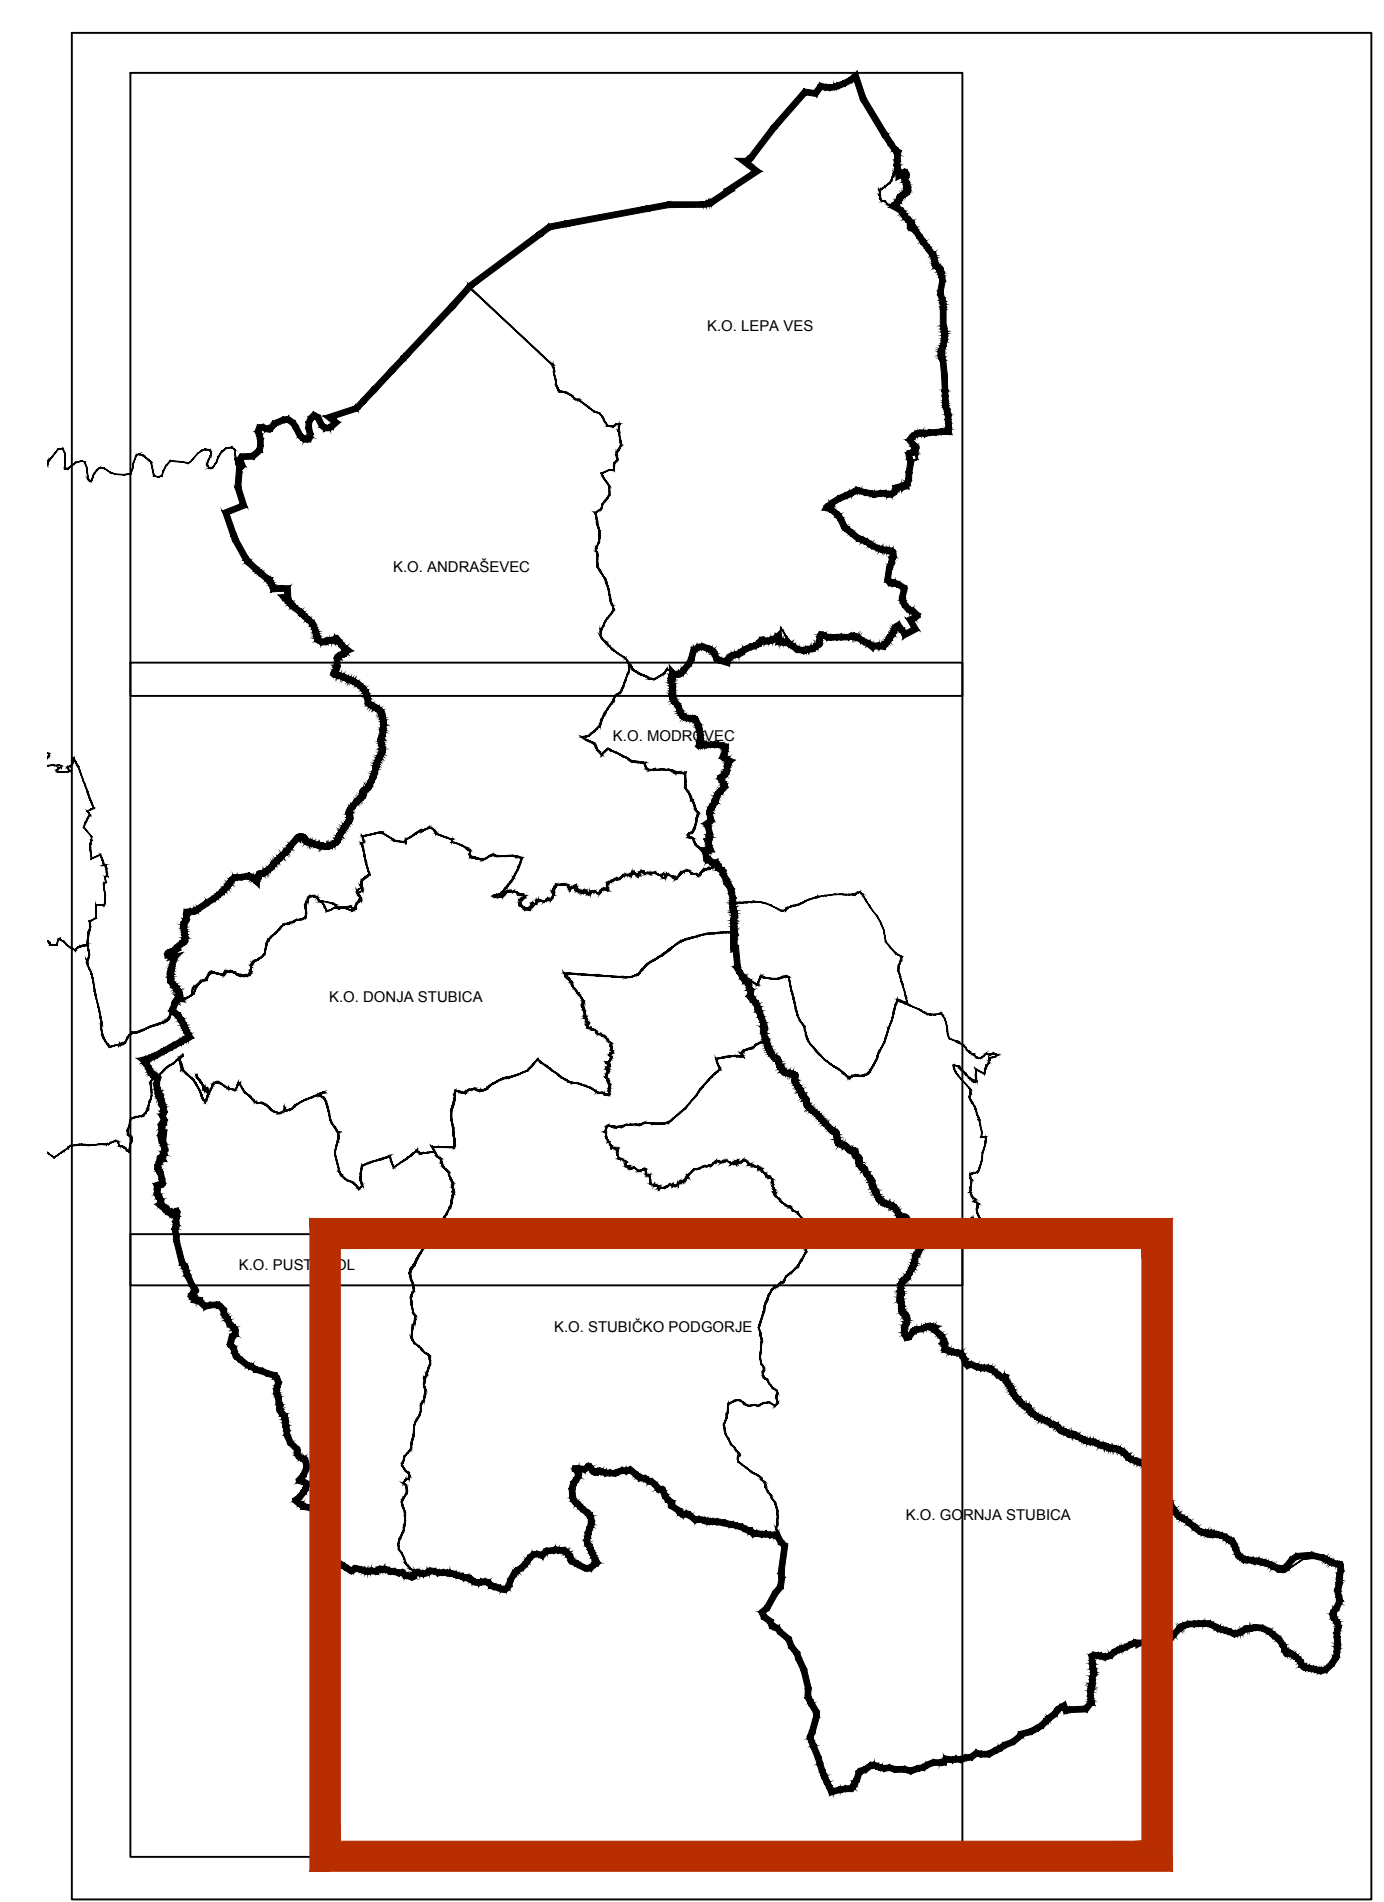

K.O. PUSTODOL

K.O. STUBIČKO PODGORJE

PPU GRADA DONJA STUBICA
IV. IZMJENA I DOPUNA
GRAĐEVINSKA PODRUČJA NASELJA
LIST 4.3.

PPU

4.2.

TUMA

TERITOR

GRAĐEV

ZAŠTICE

EKOLOŠ

1.0. POVLJ

2.0. POVLJ